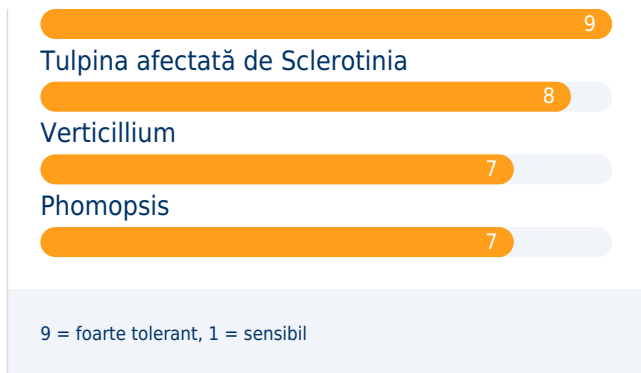

Talia plantei **Înaltă**

Forma calatidului **Usor convexa**

Poziție calatidului **Usor inclinată**

MMB **50 - 55 g**

Conținut de ulei **43 - 45 %**

Agromie

Vigoare la răsărire

7

Rezistență la cădere

8

Toleranță la secetă

8

9 = foarte tolerant, 1 = sensibil

Toleranță la boli

Orobanche **G**

Mana **RM9**

Sclerotinia (calatidiu)

Recomandări pentru semănat

MAS 852SU PROVINE DINTRO NOUĂ GENERAȚIE DE HIBRIZI CARE COMBINĂ MULTE CALITĂȚI: TOLERANȚĂ LA LUPERCĂ (OROBANCHE), TOLERANȚĂ EXPRESS, TOLERANȚĂ BUNĂ LA BOLI. ESTE O NOUĂ MODALITATE DE A SECURIZA POTENȚIALUL DE PRODUCȚIE. MAS 852SU SE VA ADAPTA BINE LA TOATE TIPURILE DE CONDIȚII DE SEMĂNAT, DIN SPANIA PÂNĂ ÎN RUSIA.