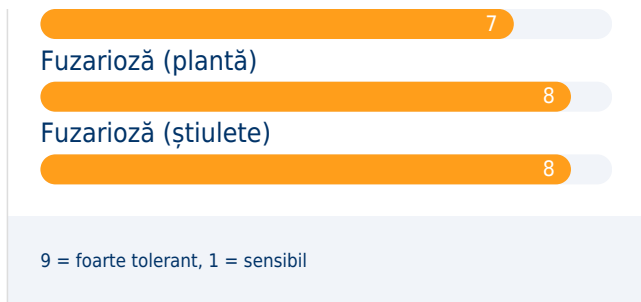

Suma temperaturii (baza 6°C)

### Agronomie

9 = foarte tolerant, 1 = sensibil

### Toleranță la boli

Helminthosporium