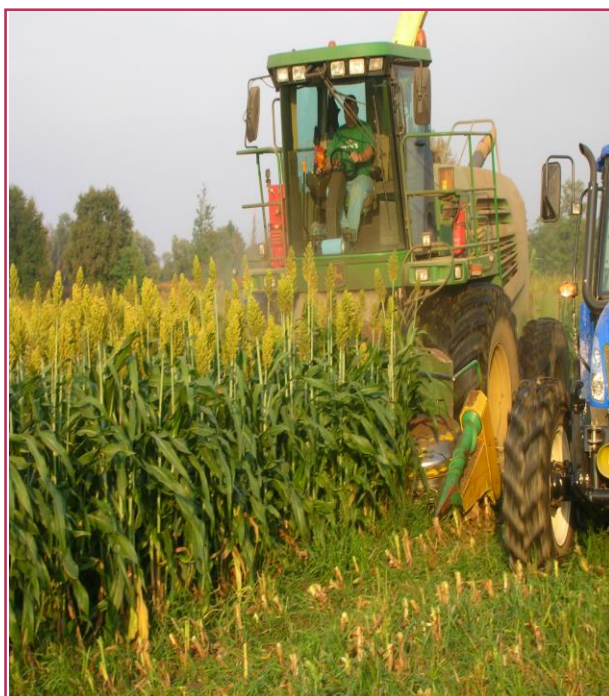

SEMI-TARDIV

ABAS

BIOMASĂ DE CALITATE

- PLANTĂ ECHILIBRATĂ, REZISTENTĂȘI VIGUROASĂ**
sistem radicular profund, stay green
Pronunțat
- PROFIL CALITATIV SUPERIOR**
Conținut ridicat de amidon (18-25%),
digestibilitate excelentă
- POTENȚIAL METANOGENIC RIDICAT**
potrivit pentru producerea de biogaz

CARACTERISTICI

Tip:	S. Bicolor x S.Hibrid bicolor
Talia plantei:	Medie (170 -200 cm)
Perioada de vegetație:	Medie
Înflorit:	Aproximativ 80 de zile după răsărire
Tip panicul:	Semi-compact
Culoarea bobului:	Alb (fără tanin)

SFATURI PENTRU SEMĂNAT

Perioada de semănat:Cultură principală/ secundară
Adâncimea de semănat: 2-3 cm
Temperatura solului:>15°C
Densitate la semănat: 25-35 bg/ m2
Ambalare: 300.000 semințe/ sac

Abas: Un hibrid de sorg de înaltă calitate, deoarece îi lipsește gena pitică. Este ideal atât pentru utilizare siloz cât și pentru producerea de biogaz. O alternativă foarte bună la alte culturi limitate de condițiile de mediu stresante. Profil excelent al productivității și calității.